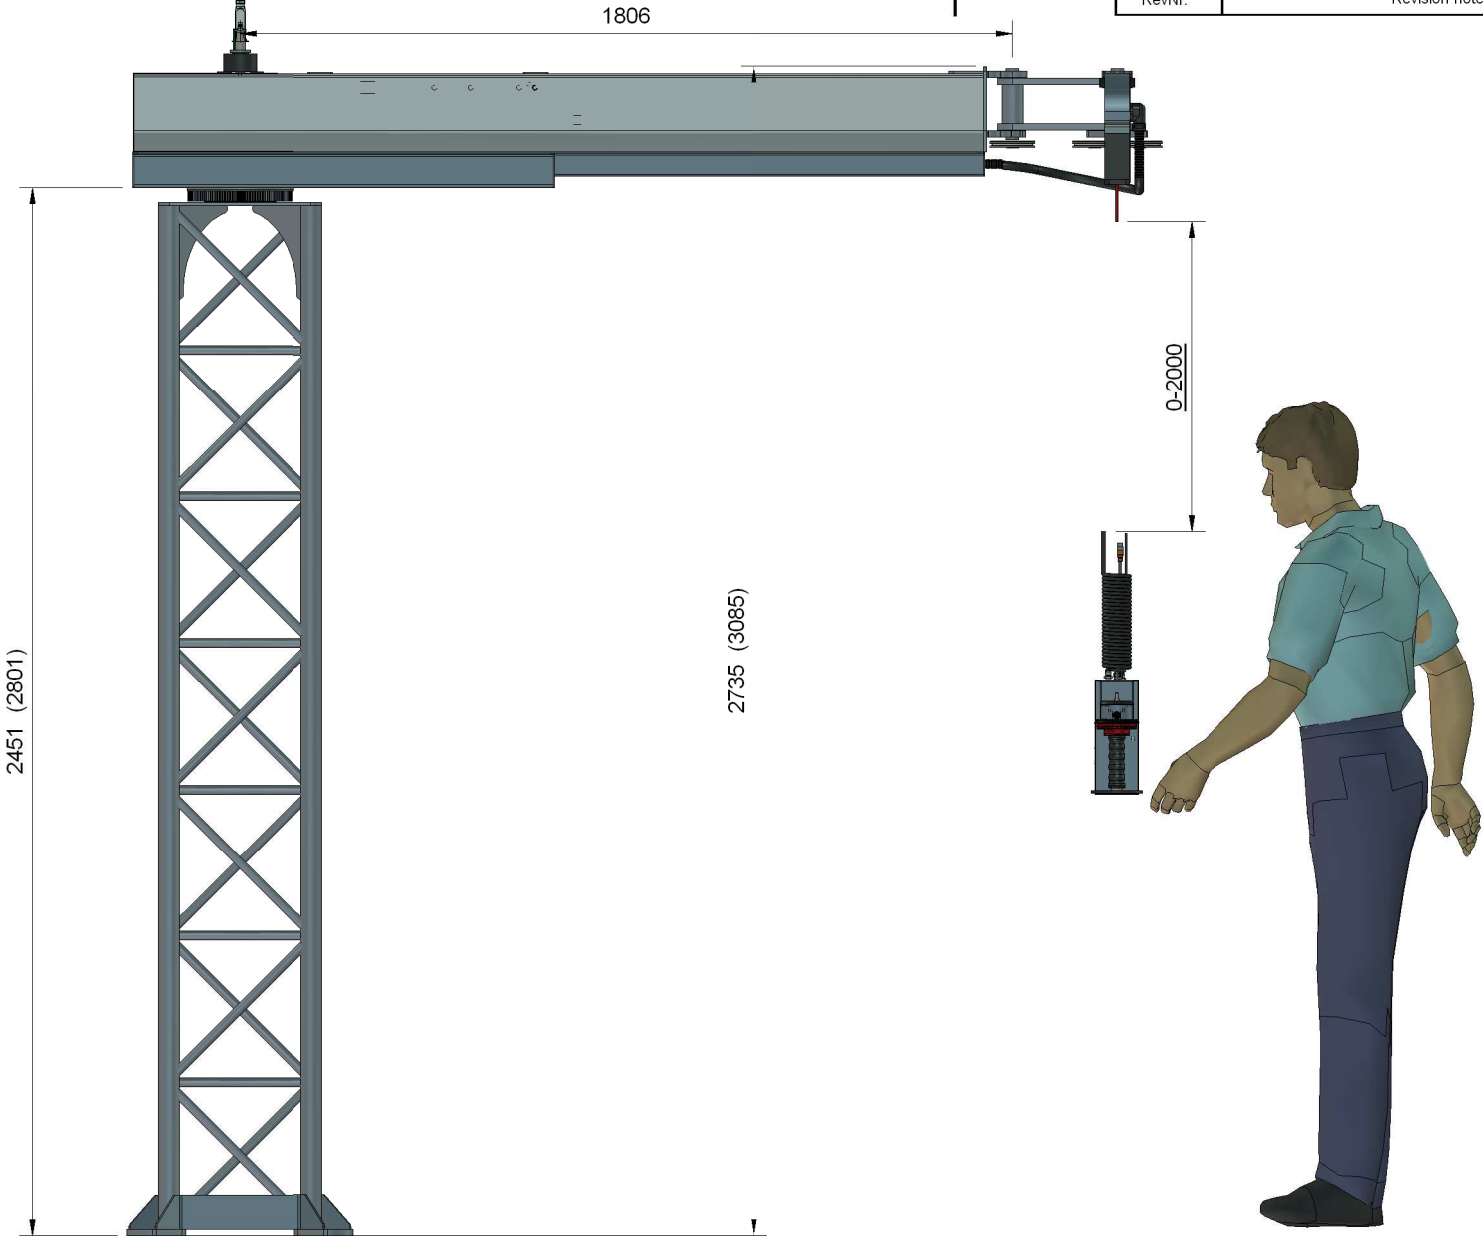

1 2 3 4 5 6 7 8

RevNr.	Revision note	Date	Sign
--------	---------------	------	------

A
B
C
D
E
F

1 2 3 4 5 6 7 8

Iso E 	A3	General Tolerances acc to :			
	Scale 1:1	ISO 2768-1 medium	Drawn MP	Checked	Dat. 2011-03-17
AirHandle www.air-handle.se			Title Sidovy AHC-80		Sheet 1 Rev. Doc.Nr AH- 100 000 000